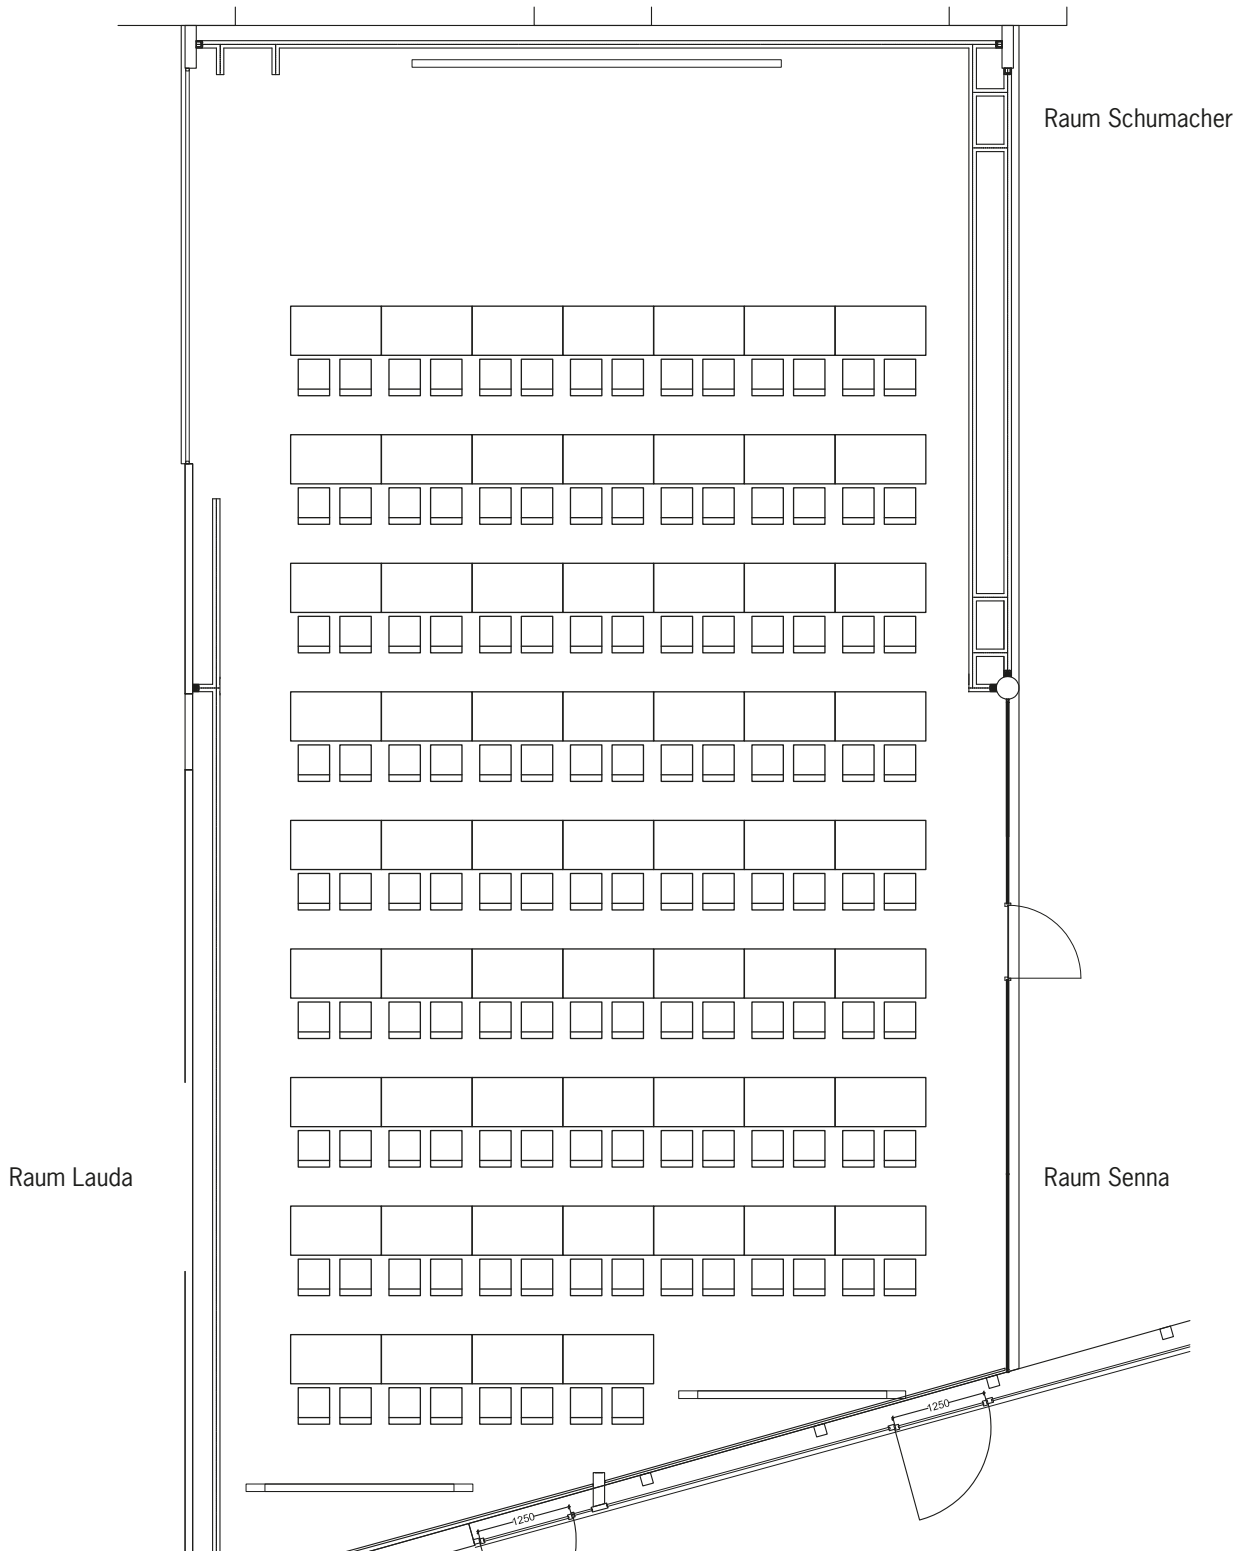

SENNA, LAUDA und SCHUMACHER separat

Tagungsbestuhlung

SCHUMACHER separat; SENNA, LAUDA kombiniert

Tagungsbestuhlung

Raum Schumacher

Räume Lauda
und Senna kombiniert

Maßstab 1:100

SCHUMACHER separat; SENNA, LAUDA kombiniert

Bankettbestuhlung

Maßstab 1:100

FORMEL 1: Senna+Lauda+Schumacher zusammen

Tagungsbestuhlung Raum Formel Eins

Maßstab 1:100

FORMEL 1: Senna+Lauda+Schumacher zusammen

Bankettbestuhlung Raum Formel Eins

Maßstab 1:100