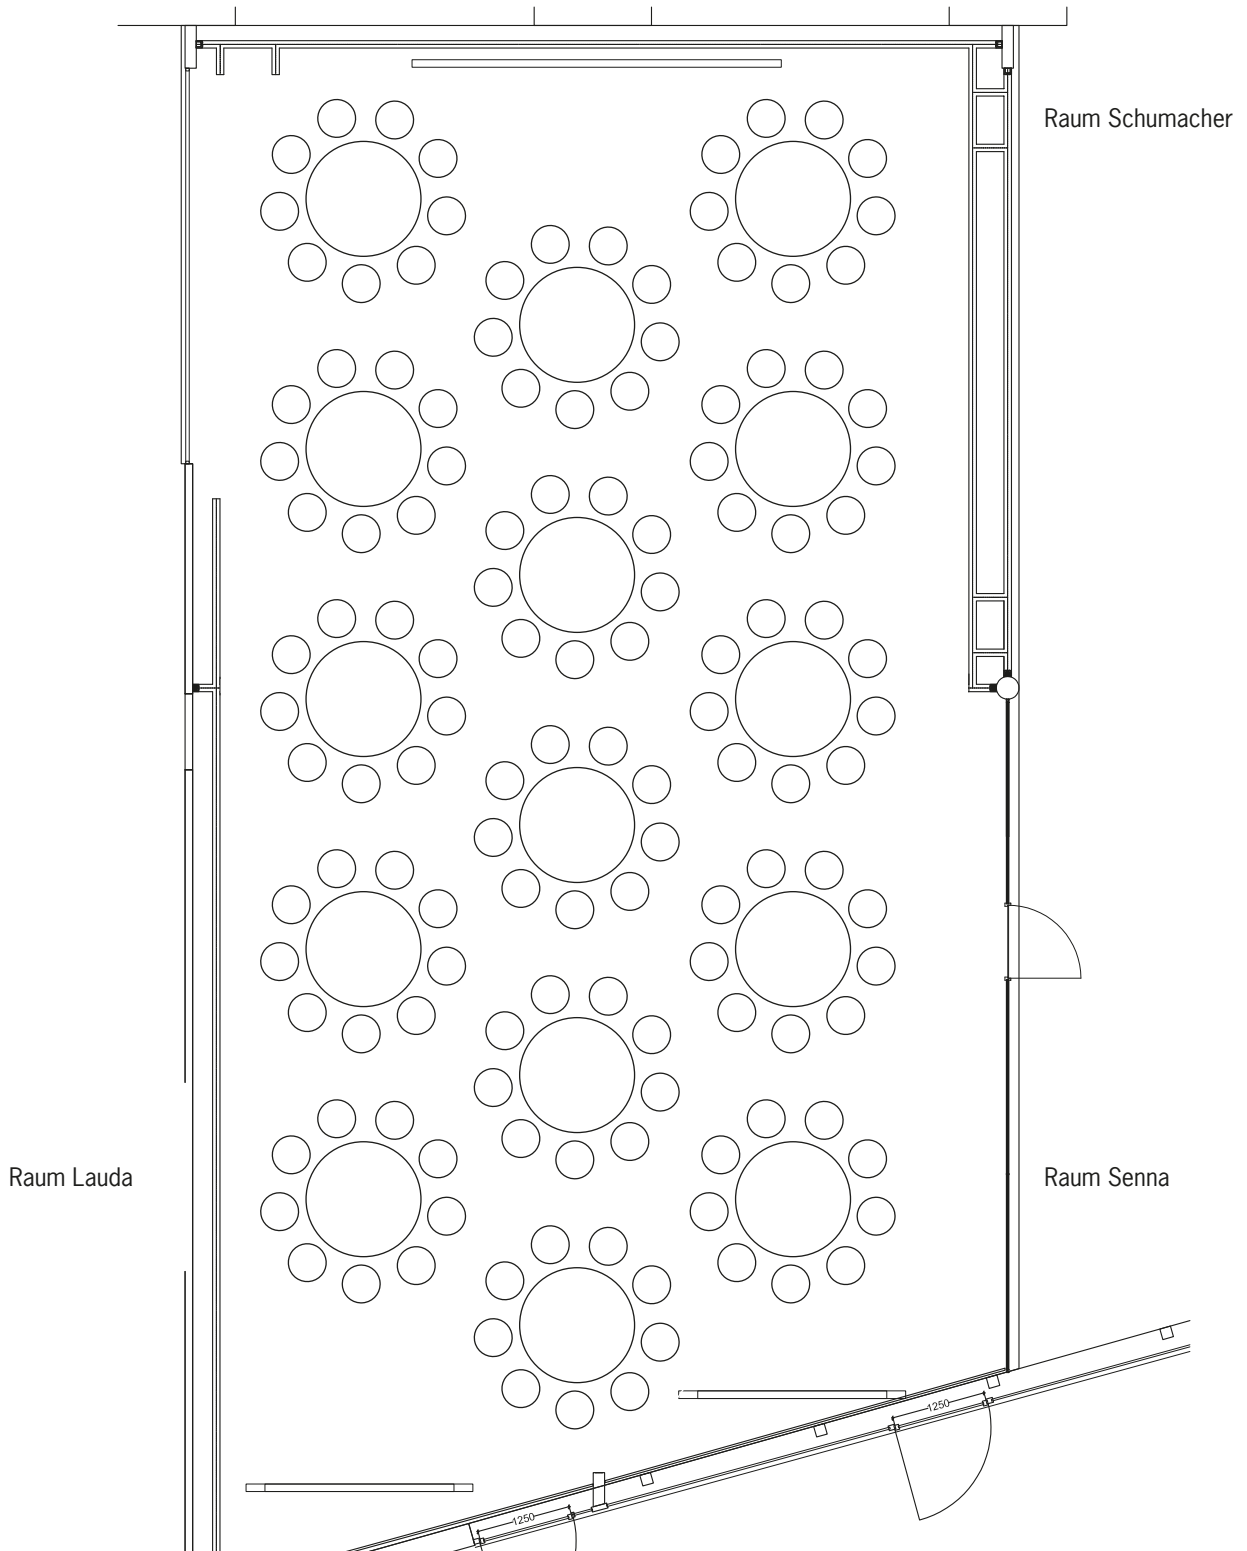

SENNA, LAUDA und SCHUMACHER separat

Tagungsbestuhlung

SCHUMACHER separat; SENNA, LAUDA kombiniert

Tagungsbestuhlung

Raum Schumacher

Räume Lauda
und Senna kombiniert

Maßstab 1:100

SCHUMACHER separat; SENNA, LAUDA kombiniert

Bankettbestuhlung

Maßstab 1:100

FORMEL 1: Senna+Lauda+Schumacher zusammen

Tagungsbestuhlung Raum Formel Eins

Maßstab 1:100

FORMEL 1: Senna+Lauda+Schumacher zusammen

Bankettbestuhlung Raum Formel Eins

Maßstab 1:100